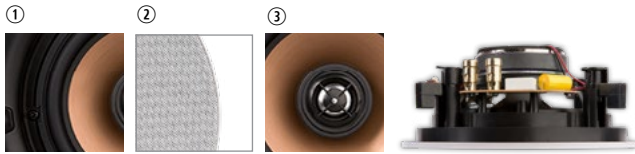

HPRO650

Happi is Fins voor openheid, zuurstof. Het typeert de volledige reeks, want Happi vertaalt het ultieme comfort in een geniaal design. Dankzij ingenieuze ingrepen gaat deze frameloze luidspreker met ultra strakke grille moeiteloos op in je keuken, woonkamer, terras of badkamer. De HPRO650 beschikt over een 6,5" driver met separate draaibare tweeter waardoor hij elke vibratie ver draagt. Of je nu buiten, dan wel binnen wil genieten.

- ① aluminium woofer voor een hoger geluidsrendement
- ② aluminium grille mét magneetsysteem voor waterbestendigheid
- ③ richtbare tweeter

Vocht en akoestiek, twee vijanden van goed geluid op het terras? Dat is dan zonder de HPRO650 gerekend.

TECHNISCHE GEGEVENS

bereik	<50 m ²
systeem	2-weg coaxiaal
woofer	6,5" aluminium cone rubber edge
tweeter	0,75" neodymium alu dome
versterkervermogen	20 - 120 W (aanbevolen)
gevoeligheid	88 dB
impedantie	8 Ω
frequentiebereik	50 Hz - 20 kHz
afm. uitsnit	205 mm
afm. (Ø x d)	230 x 85 mm
gewicht / stuk	1,25 kg
samenstelling	ABS / aluminium grille
kleur	wit
eigenschappen	overschilderbare grille richtbare tweeter spatwaterbestendig
opties	akoestische kit (KITR03)